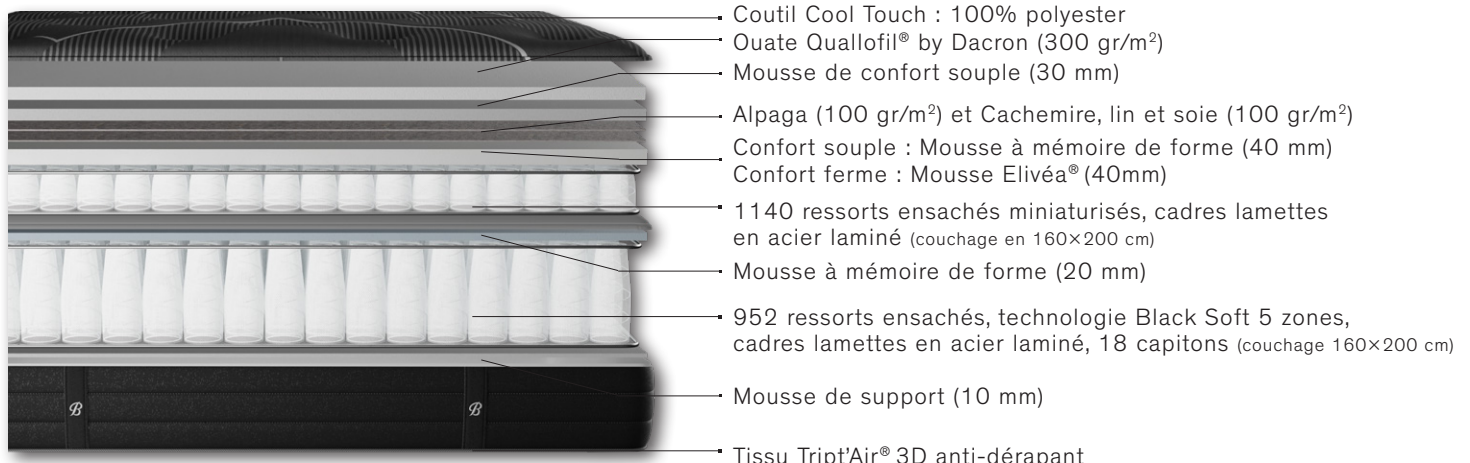

+ SOMMIER RECOMMANDÉ :

Nous vous recommandons de changer votre sommier en même temps que votre matelas.

Le matelas PRECIOUS DIAMOND est recommandé avec un sommier ressorts ensachés de hauteur 22 cm.

Disponible (en option) en coutil 100% coton bio certifié GOTS (Global Organic Textile Standard)

Cette option entraîne un changement esthétique du produit et peut également modifier le confort.