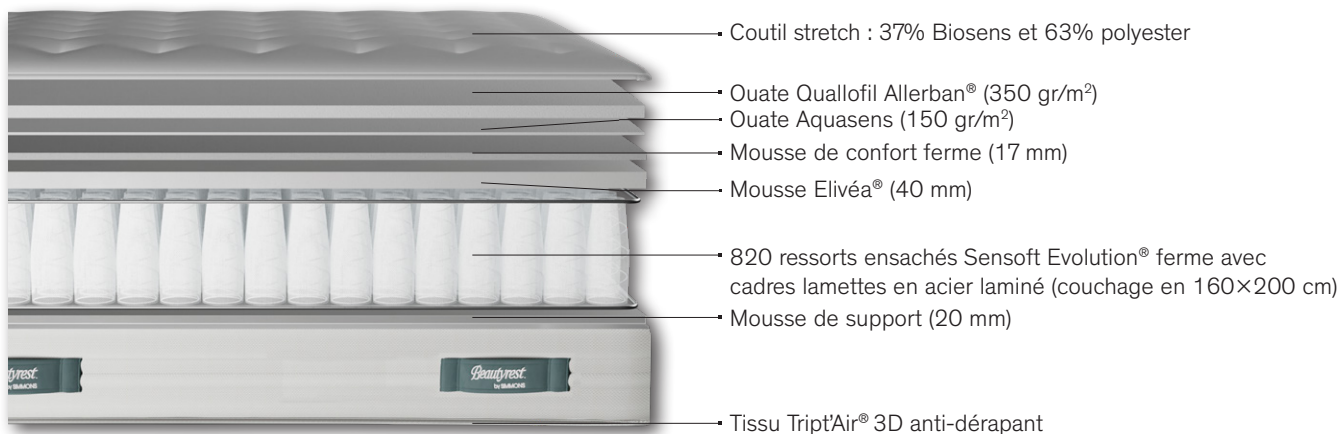

+ SOMMIER RECOMMANDÉ :

Nous vous recommandons de changer votre sommier en même temps que votre matelas.
Le matelas FEELING FIRM est recommandé avec un sommier composé de lattes, hauteur 17 cm.

Disponible (en option) en couil 100% coton bio certifié GOTS (Global Organic Textil Standard)

Cette option entraîne un changement esthétique du produit et peut également modifier le confort.