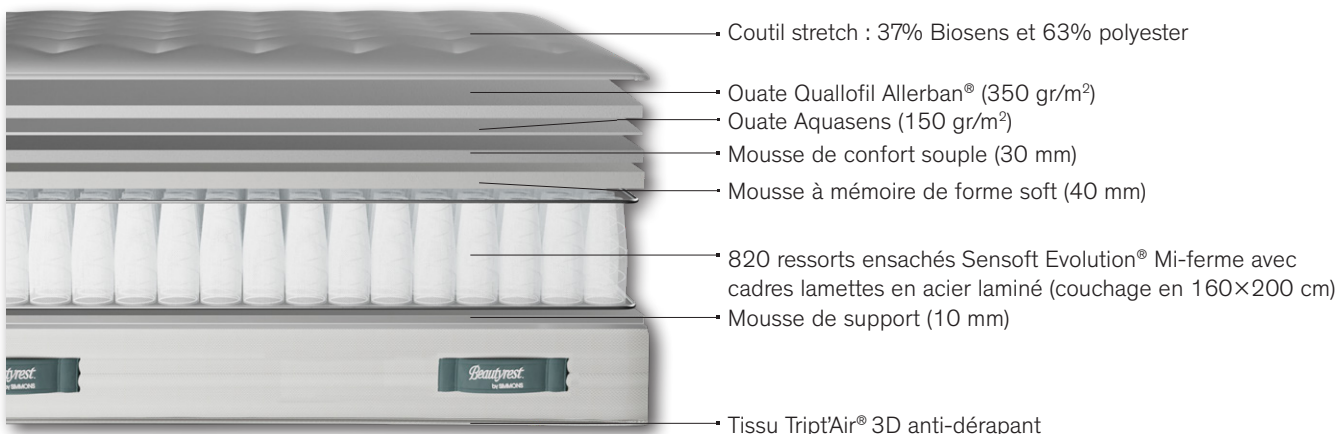

+ SOMMIER RECOMMANDÉ :

Nous vous recommandons de changer votre sommier en même temps que votre matelas.

Le matelas FEELING SOFT est recommandé avec un sommier composé de ressorts ensachés et de lattes, hauteur 17 cm.

Disponible (en option) en couil 100% coton bio certifié GOTS (Global Organic Textile Standard)

Cette option entraîne un changement esthétique du produit et peut également modifier le confort.