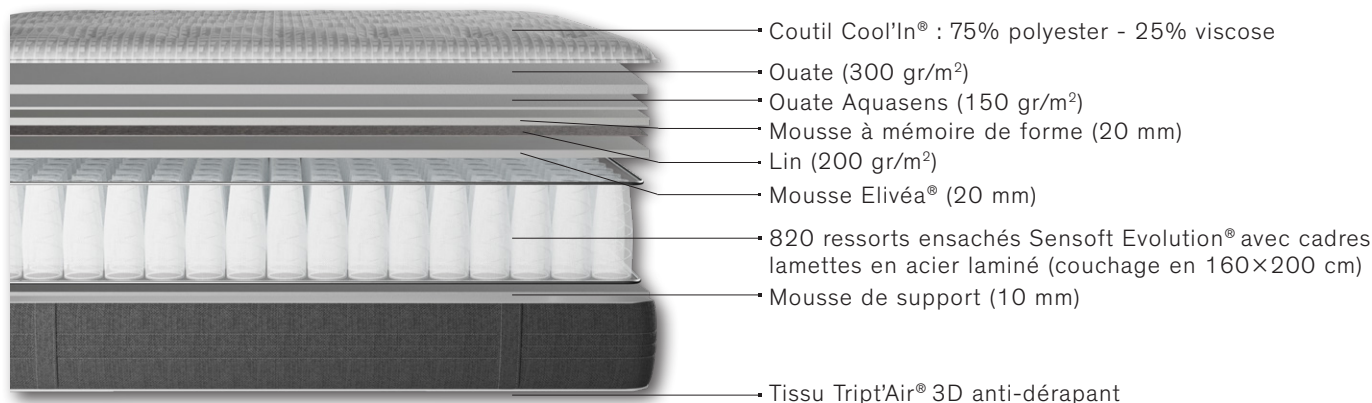

+ SOMMIER RECOMMANDÉ :

Nous vous recommandons de changer votre sommier en même temps que votre matelas. Le matelas SILVER COOL est recommandé avec un sommier à lattes multiplis, hauteur 17 cm.

Disponible (en option) en coutil 100% coton bio certifié GOTS (Global Organic Textile Standard)
Cette option entraîne un changement esthétique du produit et peut également modifier le confort.