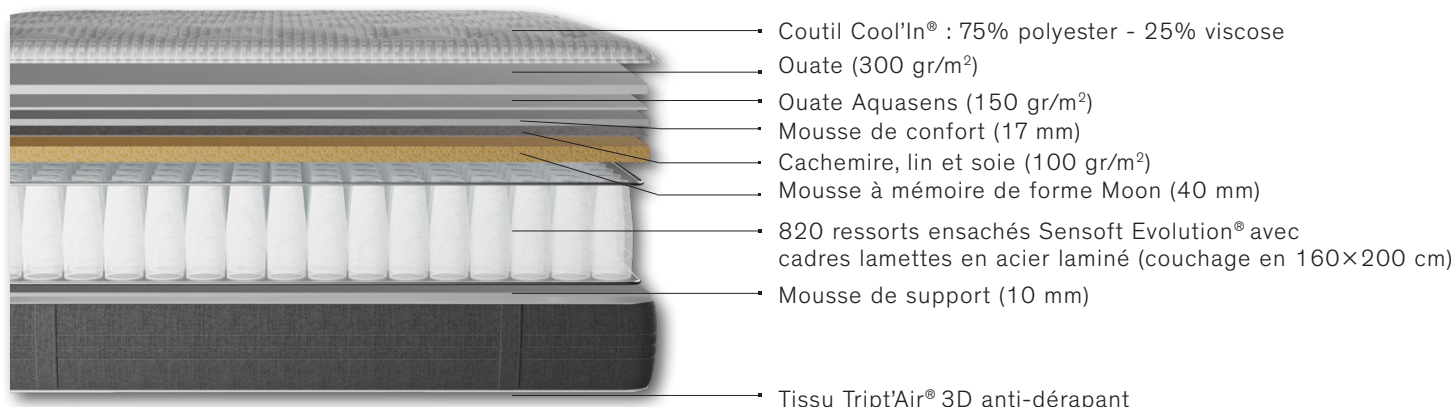

+ SOMMIER RECOMMANDÉ :

Nous vous recommandons de changer votre sommier en même temps que votre matelas. Le matelas SILVER FRESH est recommandé avec un sommier à lattes multiplis, hauteur 17 cm.

Disponible (en option) en coutil 100% coton bio certifié GOTS (Global Organic Textil Standard)
Cette option entraîne un changement esthétique du produit et peut également modifier le confort.