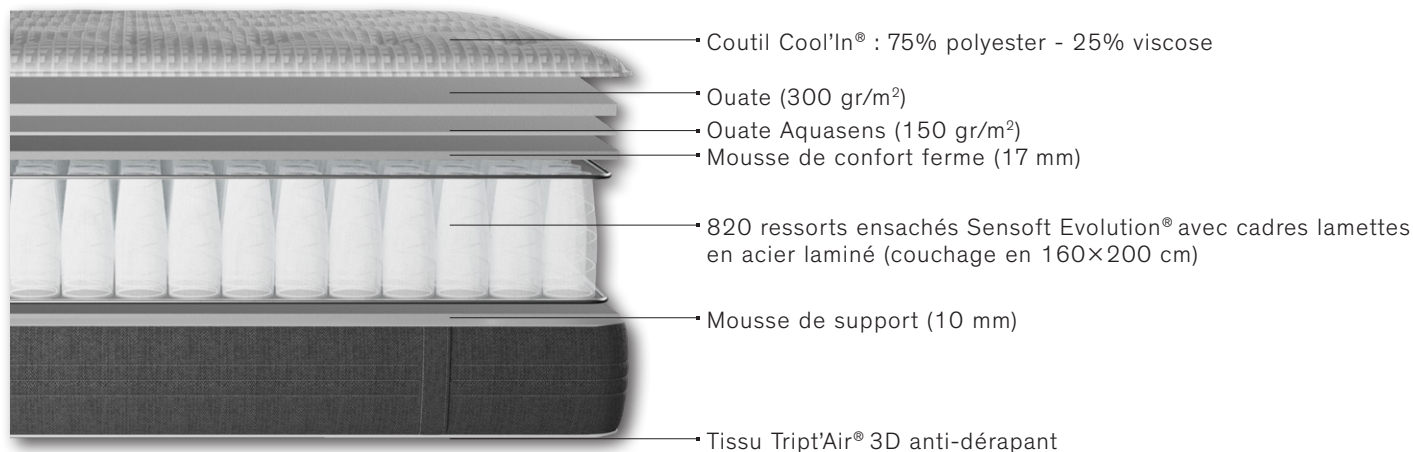

+ SOMMIER RECOMMANDÉ :

Nous vous recommandons de changer votre sommier en même temps que votre matelas. Le matelas SILVER ICE est recommandé avec un sommier à lattes multiplis, hauteur 17 cm.

Disponible (en option) en coutil 100% coton bio certifié GOTS (Global Organic Textile Standard)
Cette option entraîne un changement esthétique du produit et peut également modifier le confort.