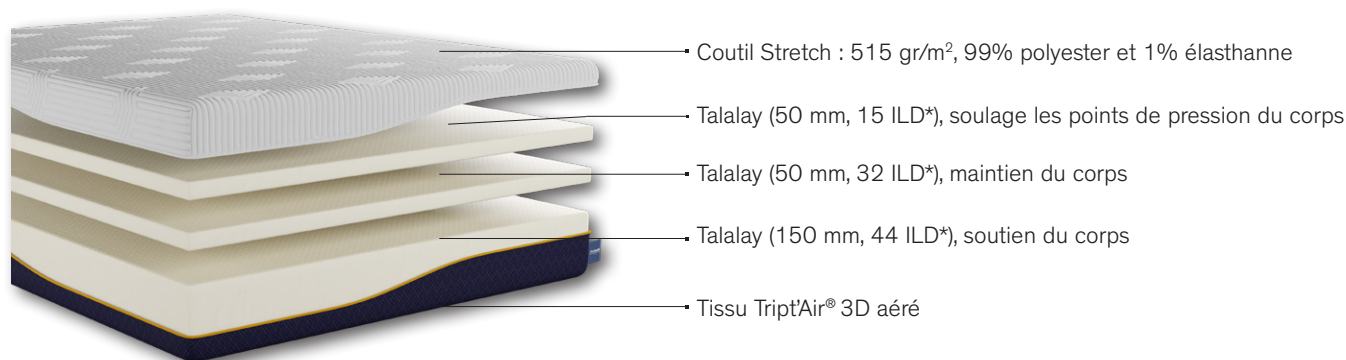

+ UNE EXPÉRIENCE UNIQUE AU MONDE :

Les matelas BEAUTYREST TALALAY diminuent les points de tension pour une sensation de légèreté... Une véritable détente musculaire.

Confort	Le Latex Talalay, très souple et résilient, vient modeler chaque point de votre corps et dissiper la tension musculaire. Cette souplesse est apportée par 5 cm supplémentaire de latex Talalay sur la surface du matelas. On s'approche de l'équilibre parfait entre douceur de l'accueil et performance du soutien.
Respirabilité et aération	Le Latex Talalay est la matière alvéolaire la plus respirante et la plus saine. Ce matelas laisse s'exprimer toutes les qualités d'aération de la matière.
Indépendance de couchage	Dormez à deux en toute sérénité : grâce à son élasticité, le latex Talalay absorbe les pressions des mouvements du corps sans phénomène d'onde perturbateur pour l'autre dormeur.
Plus besoin de retourner votre matelas !	Le système No Flip® vous offre un confort identique toute l'année ! Votre dos est préservé.
Durabilité	Grâce au processus de fabrication du latex Talalay, ce matelas est conçu pour durer et garder son confort pendant de nombreuses années.

+ SOMMIER RECOMMANDÉ :

Nous vous recommandons de changer votre sommier en même temps que votre matelas.
Le matelas BRILLANCY est recommandé avec sommier lattes flexibles de hauteur 21 cm.

* ILD : Indice de fermeté. L'ILD est la pression nécessaire pour enfoncer un disque de 25 cm de diamètre sur 25% de l'épaisseur d'un bloc de Talalay.