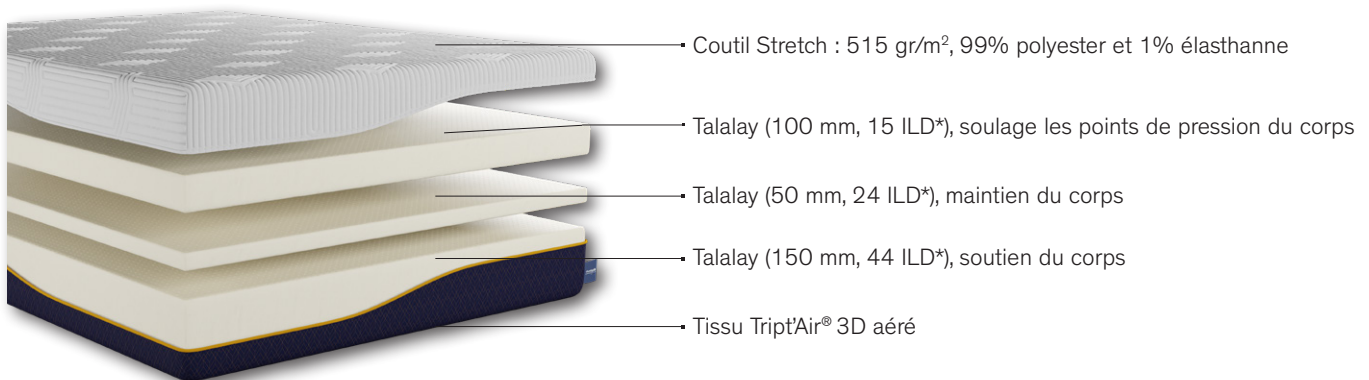

MATELAS INTENSITY

HAUTEUR : 30 CM

INDICE DE CONFORT : FERME ① ② ③ ④ ⑤ MOELLEUX

Oeko-Tex®
Tous nos coutils et nos mousses sont garantis non toxiques pour le corps et l'environnement.

+ UNE EXPÉRIENCE UNIQUE AU MONDE :

Les matelas BEAUTYREST TALALAY diminuent les points de tension pour une sensation de légèreté... Une véritable détente musculaire.

Confort	Le Latex Talalay, très souple et résilient, vient modeler chaque point de votre corps et dissiper la tension musculaire. C'est le plus moelleux de nos matelas, un vrai nuage de bonheur !
Respirabilité et aération	Le Latex Talalay est la matière alvéolaire la plus respirante et la plus saine. Ce matelas laisse s'exprimer toutes les qualités d'aération de la matière.
Indépendance de couchage	Dormez à deux en toute sérénité : grâce à son élasticité, le latex Talalay absorbe les pressions des mouvements du corps sans phénomène d'onde perturbateur pour l'autre dormeur.
Plus besoin de retourner votre matelas !	Le système No Flip® vous offre un confort identique toute l'année ! Votre dos est préservé.
Durabilité	Grâce au processus de fabrication du latex Talalay, ce matelas est conçu pour durer et garder son confort pendant de nombreuses années.

+ SOMMIER RECOMMANDÉ :

Nous vous recommandons de changer votre sommier en même temps que votre matelas.
Le matelas INTENSITY est recommandé avec sommier lattes flexibles de hauteur 21 cm.

* ILD : Indice de fermeté. L'ILD est la pression nécessaire pour enfoncer un disque de 25 cm de diamètre sur 25% de l'épaisseur d'un bloc de Talalay.