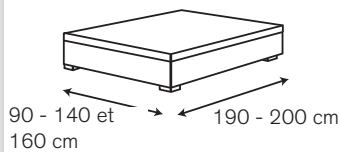

COFFRE OUVERTURE ELECTRIQUE

- Plateau extra plat découpé en lattes extra-larges, constitué d'un cadre métallique renforcé, recouvert de tissu Tript'air® et habillé de tissu d'ameublement
- 2 verrins hydrauliques
- Ouverture motorisée avec télécommande
- Système de sécurité anti-coincement
- Structure en bois stratifié 32 mm d'épaisseur
- 1 poignée intégrée
- 6 pieds centraux de hauteur 5 cm en résine de couleur noire
- 4 pieds d'angle en bois coloris wengé
- 1 butée acier positionnée à la tête, recouvert de tissu
- Fond en stratifié couleur noir, épaisseur 16 mm
- 4 aérateurs

Hauteur : 39 cm

Finition : 2 coloris au choix

Dimensions : 90*200, 140*190 et 160*200 cm

FINITIONS :

Tissu d'ameublement, 2 coloris au choix.

Profondeur du rangement 30 cm

Volume de rangement :

* 540 dm³ en 90*200 cm

* 800 dm³ en 140*190 cm

* 960 dm³ en 160*200 cm

Velours bleu

Tramé gris

LES + PRODUITS

Sommier doté d'une grande capacité de stockage afin d'optimiser le rangement de la chambre (linge de lit, couette, oreillers etc ...). Fabriqué entièrement à la main.