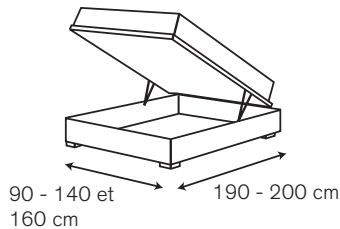

COFFRE OUVERTURE ELECTRIQUE

- Plateau extra plat découpé en lattes extra-larges, constitué d'un cadre métallique renforcé, recouvert de tissu Tript'air® et habillé de tissu d'ameublement
- 2 verrins hydrauliques
- Ouverture motorisée avec télécommande
- Système de sécurité anti-coincement
- Structure en bois stratifié 32 mm d'épaisseur
- 1 poignée intégrée
- 6 pieds centraux de hauteur 5 cm en résine de couleur noire
- 4 pieds d'angle en bois coloris wengé
- 1 butée acier positionnée à la tête, recouvert de tissu
- Fond en stratifié couleur noir, épaisseur 16 mm
- 4 aérateurs

Hauteur : 39 cm

Finition : 2 coloris au choix

Dimensions : 90*200, 140*190 et 160*200 cm

FINITIONS :

Tissu d'ameublement, 2 coloris au choix.

Profondeur du rangement 30 cm

Volume de rangement :

* 540 dm³ en 90*200 cm

* 800 dm³ en 140*190 cm

* 960 dm³ en 160*200 cm

Velours bleu

Tramé gris

LES + PRODUITS

Sommier doté d'une grande capacité de stockage afin d'optimiser le rangement de la chambre (linge de lit, couette, oreillers etc ...). Fabriqué entièrement à la main.