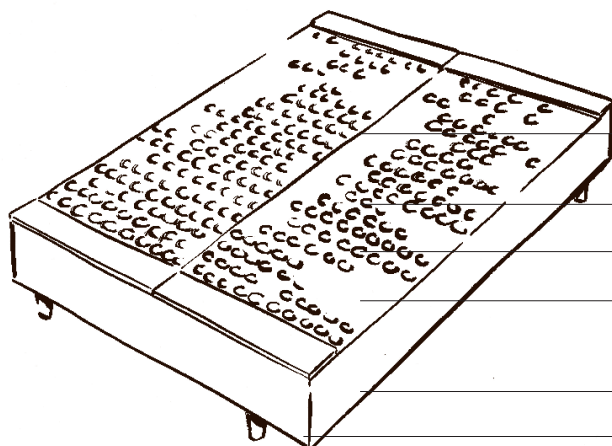

## + FINITIONS :

Le sommier ressorts ensachés Simmons est disponible en version coutil ou décoration. Il peut être associé avec l'ensemble des matelas Simmons.

Deux finitions au choix, Couture pour nos matelas No Flip® et Cuvette pour nos matelas Face été, Face hiver.

Finition Couture

Finition Cuvette

- 13 lattes de bois supportant 884 ressorts ensachés (couchage 160\*200 cm)
- Caisse en sapin massif de premier choix
- Plateau en coutil Tript'Air®
- Plates-bandes matelassées
- Toile de fond
- Masses d'angles percées pour pieds à tige filetée diamètre 8 mm