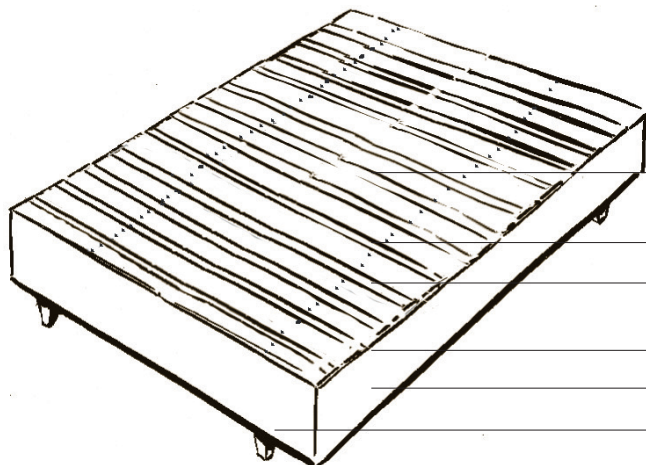

SOMMIERS UNIVERSELS LATTES

HAUTEURS : **15 CM**
8 CM

FINITION : **BORDS DROITS**

SOUTIEN : **FERME**

Oeko-Tex®
Tous nos coutils et nos mousses sont garantis non toxiques pour le corps et l'environnement.

+ UN DUO IDÉAL POUR UN SOMMEIL PARFAIT :

Le sommier fait partie intégrante de votre literie. Il représente un tiers du soutien et donc du confort de votre couchage.

Nous vous recommandons de changer votre sommier en même temps que votre matelas car un très bon matelas associé à un sommier usé se dégradera beaucoup plus vite.

Raffermit le confort du matelas	Les lattes fixes en bois raffermissent le soutien du matelas.
Parfaite durabilité	La caisse du sommier est conçue en bois massif, un matériau naturel et noble.
Un couchage sain et stable	Parfaite circulation au positionnement des lattes (fixées sur des traverses).

+ FINITIONS :

Le sommier universel lattes Simmons est disponible uniquement en version coutil. Il peut être associé avec l'ensemble des matelas Simmons.

- 13 ou 14 lattes de bois sapin largeur 96 mm
2 traverses longitudinales
- Caisse en sapin massif de premier choix
- Plateau en coutil anti-dérapant sur un garnissage en mousse de polyéther
- Plats-bandes matelassées
- Toile de fond
- Masses d'angles percées pour pieds à tige filetée diamètre 8 mm