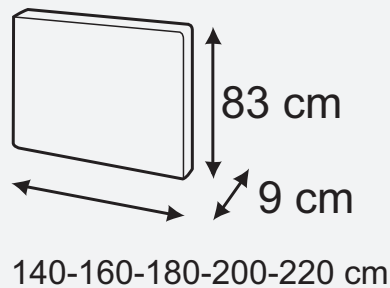

TÊTE DE LIT TENDANCE

HAUTEUR : **83 CM**

FINITION : **FIXÉE SUR LE SOMMIER**

+ FINITIONS :

Têtes de lit Tendance, structures en sapin massif, garnissage en mousse de polyuréthane et ouate pour vous apporter douceur et confort.

Habillage tissu gris au dos non agrafé. Possibilité de faire habiller le dos de la tête de lit dans le tissu d'ameublement sélectionné, en option, à préciser lors de la commande.

Toutes nos têtes de lit sont livrées avec leurs fixations à glissières comprenant une partie fixée sur la tête de lit et une partie jumelle qui se visse sur le sommier.